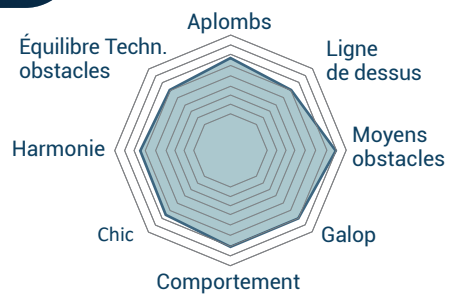

KIRICO DU LIN

ALEZAN • 1.46 m • Né en 2020 à l'EARL Elevage du Lin

SANG • LOCOMOTION • TECHNIQUE DE SAUT

Le mot du propriétaire

Kirico dispose d'allures amples avec beaucoup de rebond. C'est un poney moderne, chic et avec de l'os. Il saute avec force, souplesse et fait preuve d'une bonne technique de saut.

PERFORMANCES

2022

◆ 3ème des Mâles de 2 ans au National PFS

L'AVIS DES EXPERTS

Poney sérieux qui a montré beaucoup de force à l'obstacle et beaucoup d'action dans sa locomotion.

VERY STAR KERVEYER (PFS)	Movie Star Tilia (PFS)	Quick Star (SFA)
	River Dance Derlenn (PFS)	Nouhka de Gabriac (WB)
PICOTINE DU LYS (SFA)	Elf d'Or (SFA)	Kantje's Ronaldo (NF)
	Fenouille du Lys (SFA)	Hokoume de Lerieu (WTC)
		Qredo de Paulstra (SFA)
		Licorne d'Or (SFA)
		Quartalalpha (SFA)
		Quenouille du Lys (SFA)