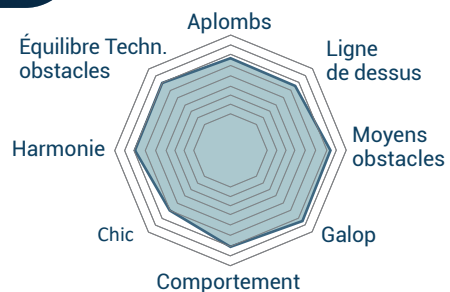

KARMA DU TOUNEY

ALEZAN • 1.45 m • Né en 2020 chez Myriam CORDUANT • BPO+17 (0,31)

LOCOMOTION • GÉNÉTIQUE • FACILITÉ D'UTILISATION

Le mot du propriétaire

Karma du Touney est issu d'une génétique travaillée sur plus de quarante années où les qualités physiques ont toujours été privilégiées avec des qualités de sociabilité et de respect de l'homme. Né et élevé au Haras du Touney, à la main de Claude Corduant, Karma du Touney exprime la force, la joie, l'équilibre, l'originalité, le calme et le respect. Il nous a déjà montré qu'il produit dans la taille, avec du blanc et avec son caractère.

PERFORMANCES

2022

- ◆ Vice-champion de France des Mâles de 2 ans au National PFS

L'AVIS DES EXPERTS

Armé et solide dans son modèle, il montre aussi de la force à l'obstacle et dans sa locomotion.

BLUE TINKA TILIA (PFS)	Tinka's Boy (KWPN)	Zuidpool (KWPN)
	Hourloupe du Tilia (WB)	Esprit (OES)
HOUPETTE DU TOUNEY (PFS)	Sherrif (PFS)	Rêve de Gloire (PS)
	Altesse de Verdrey (DSA)	La Taupe (TF)
		Haouz (AR)
		Rika (OITP)