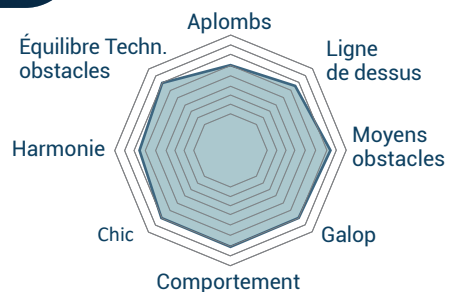

KAP'WIN DES CAPPES

BAI • 1.41 m • Né en 2020 chez Frédéric et Catherine ROSCEL • BPO +11 (0,37)

FORCE • SANG • TECHNIQUE DE SAUT

Le mot du propriétaire

Kap'Win est un poney super gentil avec du sang et un vrai sens de la barre.

PERFORMANCES

2022

- ◆ Vice-champion régional des Mâles de 2 ans des Hauts de France
- ◆ 9ème des Mâles de 2 ans au National PFS

L'AVIS DES EXPERTS

Poney chic avec une belle locomotion il a montré de bons moyens à l'obstacle. On le croisera surtout avec des juments épaisses et suffisamment armées.