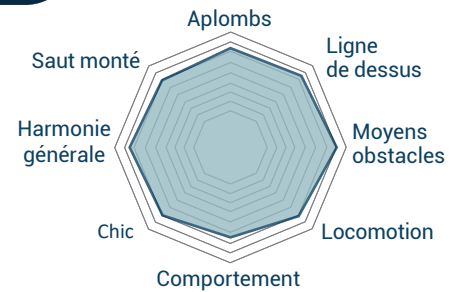

KEN VAN ORCHID (NRPS)	Kanshebber (NRPS)	Krimh (AR)
	Orchid's Celesty (NF)	Daisy Brown (NRPS)
UNE DIVA DE COGANE (PFS)	Peps Domain (PFS)	Kantje's Ronaldo (NF)
	Musique Mahoud (PFS)	Kantje's Alison (NF)
		Kooihuster Teake (POET)
		Acrobatie (NF)
		Linaro (POET)
		Rapsodie III (PFS)

Génétique maternelle ★★★★★

Génétique en détail p.123

ÉTALONNIER

Jonathan et Edwige Lenoir
La Lucerne-d'Outremer (50)
02 33 49 52 38 / 06 77 78 03 66
ecuriedoutremer50@gmail.com
ecurie-doutremer.com