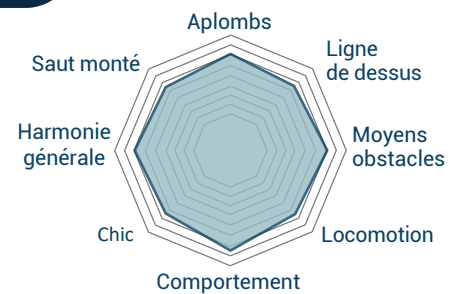

JUMP LIKE STROLLER

NOIR PANGARÉ • 1.40 m • Né en 2019 chez Elisabeth BAËLE

FACILITÉ D'UTILISATION • TECHNIQUE DE SAUT • EQUILIBRE

STATUT OA Excellent
LABEL À suivre

L'AVIS DES EXPERTS

Joli poney de sport, au modèle signé par son père, il se déplace bien aux trois allures, manquant toutefois de poussée et de tension. En liberté, il a sauté avec énergie et réactivité. Les experts ont trouvé qu'il s'est montré légèrement distrait sous la selle.

PERFORMANCES

2022

- ◆ 2ème au local du Haras du Pin avec la meilleure note au saut en liberté (18,25/20)
- ◆ 13ème des Mâles de 3 ans au National PFS

Le mot du propriétaire

Jump est un poney gentil, bien orienté avec beaucoup de présence. Il devrait convenir à des grandes ponettes ou petites juments de moins d'1m55 pour produire des poneys D. Il devrait leur apporter son excellent passage de dos, son tempérament ainsi que son équilibre.