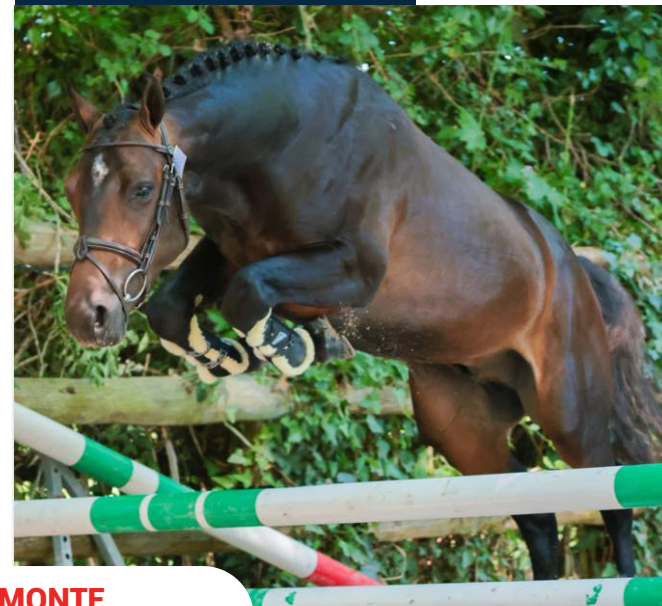

JUMP LIKE STROLLER

NOIR PANGARÉ • 1.40 m • Né en 2019 chez Elisabeth BAËLE

FACILITÉ D'UTILISATION • TECHNIQUE DE SAUT • EQUILIBRE

STATUT OA Excellent
LABEL À suivre

L'AVIS DES EXPERTS

Joli poney de sport, au modèle signé par son père, il se déplace bien aux trois allures, manquant toutefois de poussée et de tension. En liberté, il a sauté avec énergie et réactivité. Les experts ont trouvé qu'il s'est montré légèrement distrait sous la selle.

PERFORMANCES

2022

- ◆ 2ème au local du Haras du Pin avec la meilleure note au saut en liberté (18,25/20)
- ◆ 13ème des Mâles de 3 ans au National PFS

Le mot du propriétaire

Jump est un poney gentil, bien orienté avec beaucoup de présence. Il devrait convenir à des grandes ponettes ou petites juments de moins d'1m55 pour produire des poneys D. Il devrait leur apporter son excellent passage de dos, son tempérament ainsi que son équilibre.