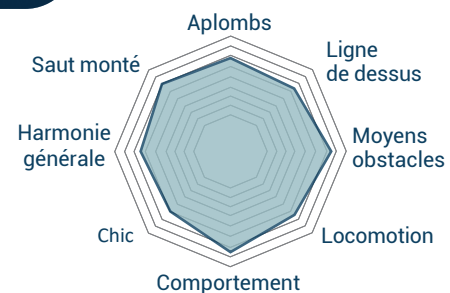

EMERALD VAN'T RUYTERS Hof (BWP)	Diamant de Semilly (SFA)	Le Tot de Semilly (SFA)
	Carthina Z (Z)	Venise des Cresles (SFA)
A LITTLE GIRL (PFS)	Thunder du Blin (CO)	Carthago (HOLST)
	Intuition du Amel (PFS)	Tanagra's Van Het Darohof (BWP)
		King-Cup R.C (CO)
		Fort Helen (CO)
		Elvey Jarnac (WB)
		Rousse (OI)

Génétique maternelle ★★★

Génétique en détail p.122

ÉTALONNIER

EARL Coco CL
Longfossé (62)

Jennifer Labriffe et Christophe Coinon
06 33 47 62 11 / 06 74 64 73 63
earlcoco@gmail.com