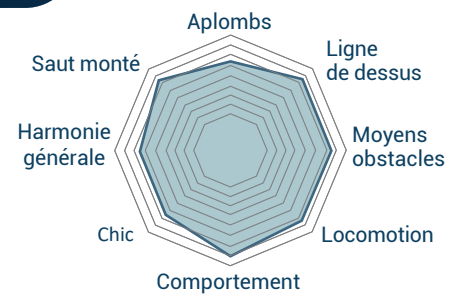

SANG • LOCOMOTION • GROS MOYENS