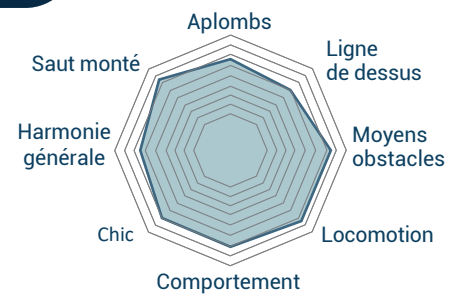

JINGLE STAR KERVEYER

NOIR PANGARÉ • 1.45 m • Né en 2019 chez Cécile HOUILLON

FORCE • LOCOMOTION • GÉNÉTIQUE

STATUT OA Excellent
LABEL Très prometteur

PERFORMANCES

2022

◆ 4ème des Mâles
de 3 ans au National PFS

Le mot du propriétaire

Génétique unique en France, c'est le seul étalon poney par Balou du Rouet.
Facile à croiser, il conviendra à un large panel de ponettes, il apportera sa locomotion, de la force et sa technique irréprochable au saut.

L'AVIS DES EXPERTS

D'un modèle sérieux, belle épaule, typé Welsh cob, chic en tête avec un dos qui pourrait être plus tendu, il se déplace avec souplesse et équilibre. Très bon sauteur en liberté, il a confirmé sous la selle, accusant une réelle intelligence de la barre, de la frappe, une bonne articulation et une réelle disponibilité. Il s'agit là sûrement d'un futur bon poney de concours avec une bonne facilité d'utilisation.