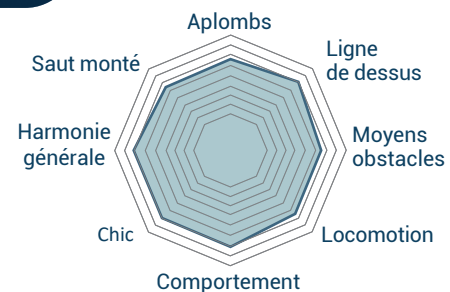

JIMMY CHOO DE MIETTE

GRIS • 1.40 m • Né en 2019 chez Anne-Sophie LÉBOULLENGER

STATUT OA Bon
LABEL À suivre

L'AVIS DES EXPERTS

Ravissant poney de sport, chic en tête, Jimmy Choo se déplace avec de l'équilibre, assez d'énergie mais manque un peu de force et d'envergure. Respectueux et styliste à l'obstacle il montre une réelle envie de bien faire, incontournable pour faire une carrière sous la selle d'un enfant.

Le mot du propriétaire

2023 sera sa première année de monte. Il sera idéal pour produire des poneys de concours pour enfants sans risque de hors taille. Il apportera du sang, un bon équilibre et un sens inné de la barre.

CHIC • TECHNIQUE DE SAUT • EQUILIBRE

FLAMINGO SERELD'HEL (PFS)	Batman d'Été (PFS)	Clinton (HOLST)
	Bulle d'Été (PFS)	Hipipip de la Motte (WB)
URKIOLA D'ALFABEL (PFS)	Aron N (DRPON)	Aldan (DRPON)
	Qixia d'Alfabel (PFS)	Bettina (POET)
		Don Juan V (CO)
		Vision III (CSSF)