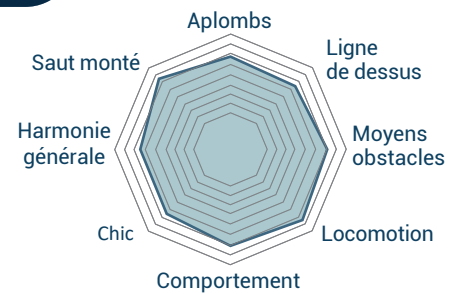

# JIGOLO DU MONT D'OR

ISABELLE • 1.47 m • Né en 2019 à l'Association ARTMO et chez Louise PICOT

SANG • LOCOMOTION • FACILITÉ D'UTILISATION

STATUT OA Bon  
LABEL Espoir

## L'AVIS DES EXPERTS

Joli poney de sport, bien construit, il se déplace bien aux trois allures avec de l'équilibre et de la souplesse. Bon sauteur en liberté, il a confirmé sous la selle, où il s'est montré disponible et facile d'utilisation avec une bonne intelligence de la barre.

## Le mot du propriétaire

Jigolo est un poney au modèle harmonieux et moderne. Fait comme un petit cheval, il se déplace avec du rebond au trot et un galop ample et équilibré. Sous la selle, Jigolo se montre pratique et appliqué dans son travail, avec du sang et un excellent caractère. A l'obstacle, il montre moyens et trajectoire. Présentant les qualités d'un bon poney de sport, il devrait convenir aux ponettes avec du cadre, manquant de sang et d'allures.