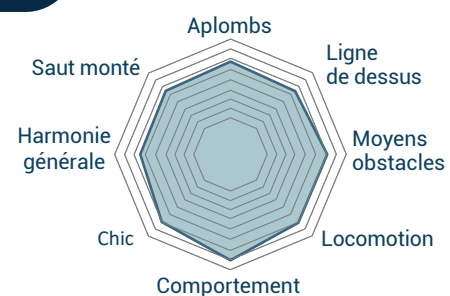

FORCE • SANG • FACILITÉ D'UTILISATION