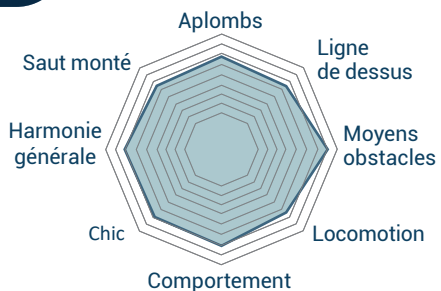

ÉTALONNIER
Jean Leflambe
La Hague (50)
06 82 05 39 31
j.leflambe@live.fr