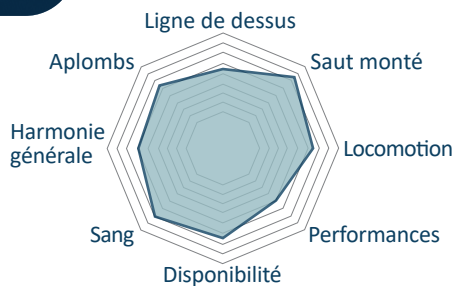

GÉNÉTIQUE • FACILITÉ D'UTILISATION • TECHNIQUE DE SAUT