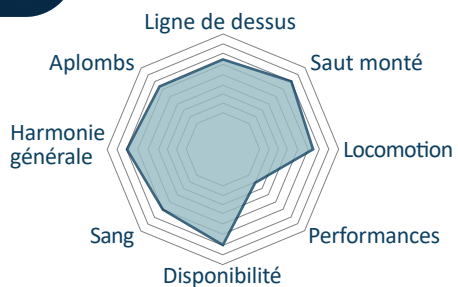

# INSOLENT DE BIRAVAL

ISABELLE • 1.48 m • Né en 2018 chez Virginie LOPEZ

SANG • FACILITÉ D'UTILISATION • MODÈLE

STATUT OA Excellent  
LABEL À suivre

## L'AVIS DES EXPERTS

Bien construit et régulier dans le modèle, il se déplace avec assez d'efficacité aux trois allures. Particulièrement appliqué sous la selle et extrêmement coopérant, il a bien progressé lors du testage manquant toutefois de réactivité. Il annonce une réelle facilité d'utilisation.

## Le mot du propriétaire

Insolent est un poney avec un caractère exceptionnel et d'une intelligence incroyable. Même s'il se montre appliqué et facile sous la selle, il ne manque pas de sang. Sa conformation harmonieuse lui confère un excellent équilibre dans les 3 allures avec un galop particulièrement rond et souple naturellement. Il conviendra à divers types de juments à la recherche de sang, de chic et d'un bon mental.