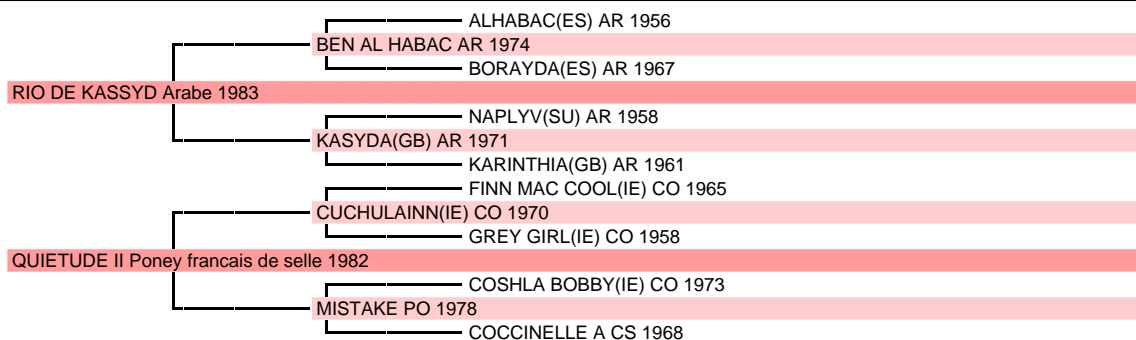

BONDABULL BATKA

Poney francais de selle (50 % arabe), Male Gris 1m48 1989 Etalon privé. Naisseur : MADEMOISELLE FABIENNE DENIS 62630 ETAPLES Tél. 0321946399

Père

Année	Nom	Mod All	Poney SO	Et. Privé
1983	RIO DE KASSYD AR, Gris			
1989	BONDABULL BATKA (50 %) (Voir ci-dessus)	Poney CC	Poney SO	Et. Privé
1990	CONSTANCE III (75 %), F, Rouan de QUOTY DSA par AZARI (GB) AR	Mod All		1 prod.
1991	DJEBEL DE MOSELLE AR, M, Rouan de TEFOLIA AR par MOHAMED I AR			Et. Privé
1994	GWENOLA AR, F, Gris de ASLAMA EL NEFOUS AR par BEGON AR	IRE 115(2006)		1 prod.

1ere Mère, Naisseur MONSIEUR GONZAGUE MAY 62280 ST MARTIN BOULOGNE 1 produit enregistré

1982	QUIETUDE II, Gris fer par CUCHULAINN (IE) CO par FINN MAC COOL (IE) CO			1 prod.
1989	BONDABULL BATKA (50 %) (Voir ci-dessus)	Poney CC	Poney SO	Et. Privé

2eme Mère, Naisseur MADEMOISELLE VERONIQUE HARDY 62520 LE TOUQUET PARIS PLAGES 2 produits enregistrés

1978	MISTAKE PO, Isabelle par COSHLA BOBBY (IE) CO par CARNA BOBBY (IE) CO			2 prod.
1982	QUIETUDE II (Voir ci-dessus)			1 prod.
1983	ROMEO DE HENNE DSA (50 %), M, Alezan crins laves par FILOU AR par BAROUD III AR			